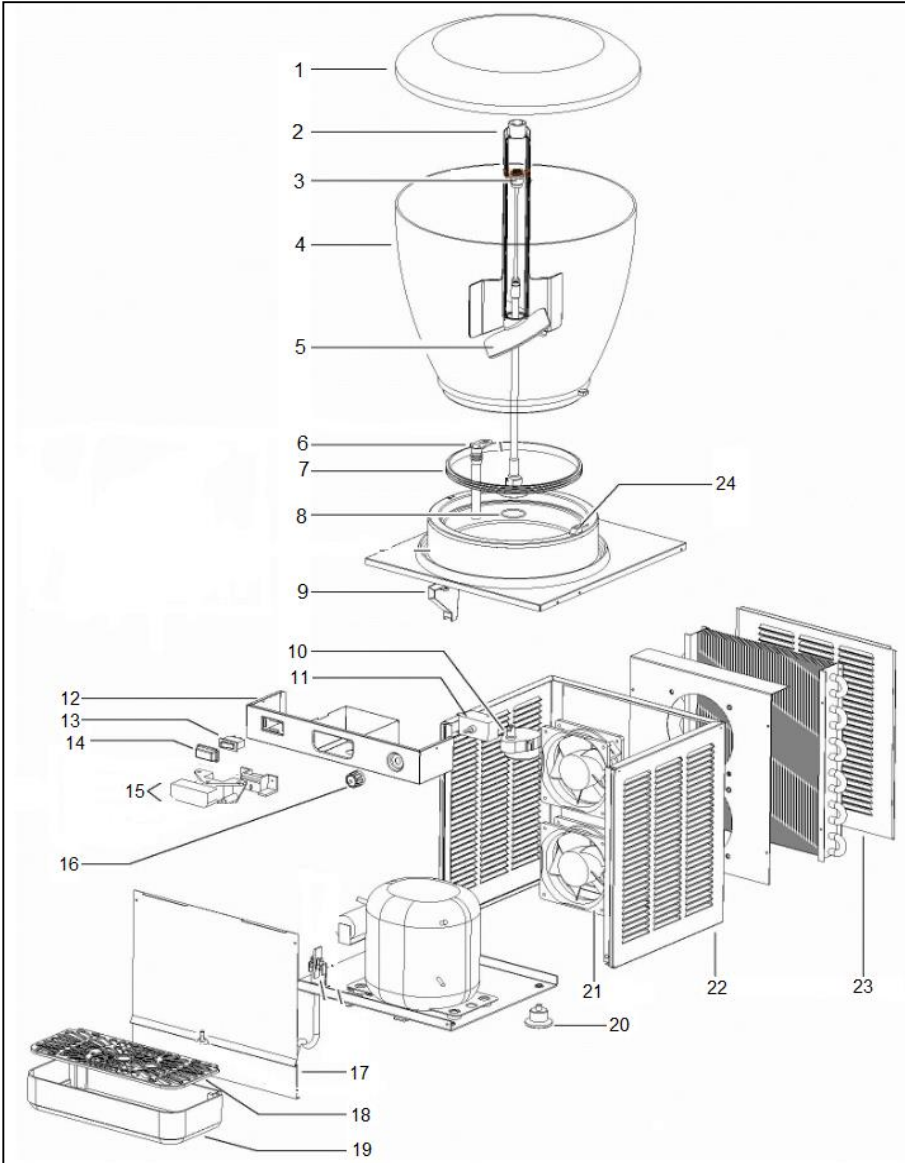

ŞERBET VE AYRAN MAKİNESİ

G YEDEK PARÇA LİSTESİ-DEMONTE GÖRÜNÜŞÜ

G YEDEK PARÇA LİSTESİ-DEMONTE GÖRÜNÜŞ

| ÜRÜN KODU: EMP.SY.19 | | |
|----------------------|------------------------|-----------------|
| NO | ÜRÜN ADI | Ü.KODU |
| 1 | HAZNE KAPAĞI | Y.EMP.SY.19.001 |
| 2 | KARIŞTIRICI | Y.EMP.SY.19.002 |
| 3 | TAHRİK MİLİ | Y.EMP.SY.19.003 |
| 4 | HAZNE | Y.EMP.SY.19.004 |
| 5 | KARIŞTIRICI | Y.EMP.SY.19.005 |
| 6 | MUSLUK SİLİKONU | Y.EMP.SY.19.006 |
| 7 | HAZNE SİLİKON CONTA | Y.EMP.SY.19.007 |
| 8 | ORİNG | Y.EMP.SY.19.008 |
| 9 | TAHLİYE BORUSU | Y.EMP.SY.19.009 |
| 10 | TAHRİK MOTORU | Y.EMP.SY.19.010 |
| 11 | TERMOSTAT | Y.EMP.SY.19.011 |
| 12 | KONTROL PANO SACI | Y.EMP.SY.19.012 |
| 13 | START-STOP BUTONU | Y.EMP.SY.19.013 |
| 14 | SLİKON BUTON KORUYUCU | Y.EMP.SY.19.014 |
| 15 | MUSLUK TAKIMI | Y.EMP.SY.19.015 |
| 16 | TERMOSTAT AYAR DÜĞMESİ | Y.EMP.SY.19.016 |
| 17 | ÖN PANEL SACI | Y.EMP.SY.19.017 |
| 18 | DAMLAMA TEPSİSİ KAPAĞI | Y.EMP.SY.19.018 |
| 19 | DAMLAMA TEPSİSİ | Y.EMP.SY.19.019 |
| 20 | AYAK | Y.EMP.SY.19.020 |
| 21 | FAN MOTORU | Y.EMP.SY.19.021 |
| 22 | DIŞ ŞAŞE | Y.EMP.SY.19.022 |
| 23 | ARKA KAPAK SACI | Y.EMP.SY.19.023 |
| 24 | HAZNE KİLİDİ | Y.EMP.SY.19.024 |