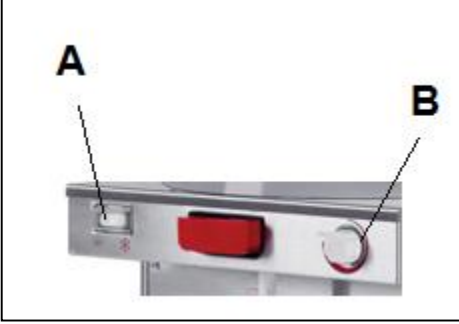

D CİHAZIN KULLANIMI

*Kontrol Panosu:

A : ON-OFF DÜĞMESİ

B : TERMOSTAT AYAR DÜĞMESİ

*Kullanımı:

- Cihazı ilk kullanımdan önce hazneyi yıkayınız ve kurulayınız.
- Cihazın fişini prize takınız ve ON-OFF düğmesini aktif hale getiriniz.
- Önceden hazırlanan ayran veya şerbeti hazne içine boşaltınız.
- Termostat düğmesinden istediğiniz sıcaklık değerine getiriniz.
- Soğuk olarak servis edilen ayran veya şerbeti almak için alt süzgeç kısmına bardağı yerleştiriniz ve musluktan doldurunuz.
- Cihaz ile işiniz bittikten sonra ON-OFF düğmesini kapalı konuma getiriniz ve fişini prizden çıkarınız.