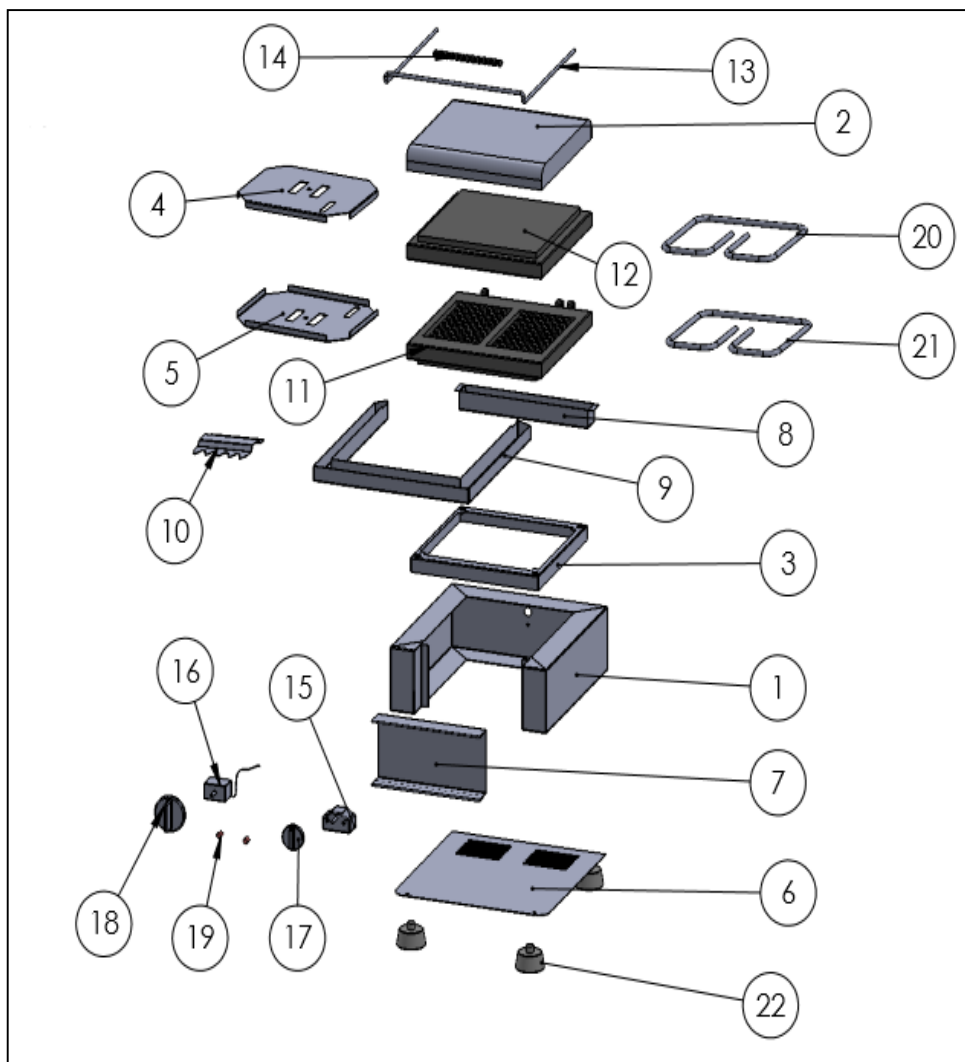

WAFFLE MAKİNESİ

G YEDEK PARÇA LİSTESİ-DEMONTE GÖRÜNÜŞÜ

EMP.WF.010

G YEDEK PARÇA LİSTESİ-DEMONTAJ GÖRÜNÜŞÜ

ÜRÜN KODU:EMP.WF.010		
NO	ÜRÜN ADI	Ü.KODU
1	GÖVDE	Y.EMP.WF.010.001
2	ÜST KAPAK	Y.EMP.WF.010.002
3	İÇ ÇERÇEVE	Y.EMP.WF.010.003
4	ÜST REZİSTANS TUTUCU	Y.EMP.WF.010.004
5	ALT REZİSTANS TUTUCU	Y.EMP.WF.010.005
6	ALT HAVALANDIRMA IZGARASI	Y.EMP.WF.010.006
7	KONTROL PANELİ	Y.EMP.WF.010.007
8	ARKA HAMURLUK	Y.EMP.WF.010.008
9	HAMURLUK	Y.EMP.WF.010.009
10	SPATULA	Y.EMP.WF.010.010
11	ALT DÖKÜM	Y.EMP.WF.010.011
12	ÜST DÖKÜM	Y.EMP.WF.010.012
13	KAPAK KOLU	Y.EMP.WF.010.013
14	KAPAK KOLU TUTAMAĞI	Y.EMP.WF.010.014
15	ŞALTER	Y.EMP.WF.010.015
16	TERMOSTAT	Y.EMP.WF.010.016
17	ŞALTER DÜĞMESİ	Y.EMP.WF.010.017
18	TERMOSTAT DÜĞMESİ	Y.EMP.WF.010.018
19	LED	Y.EMP.WF.010.019
20	ÜST REZİSTANS	Y.EMP.WF.010.020
21	ALT REZİSTANS	Y.EMP.WF.010.021
22	AYAK	Y.EMP.WF.010.022