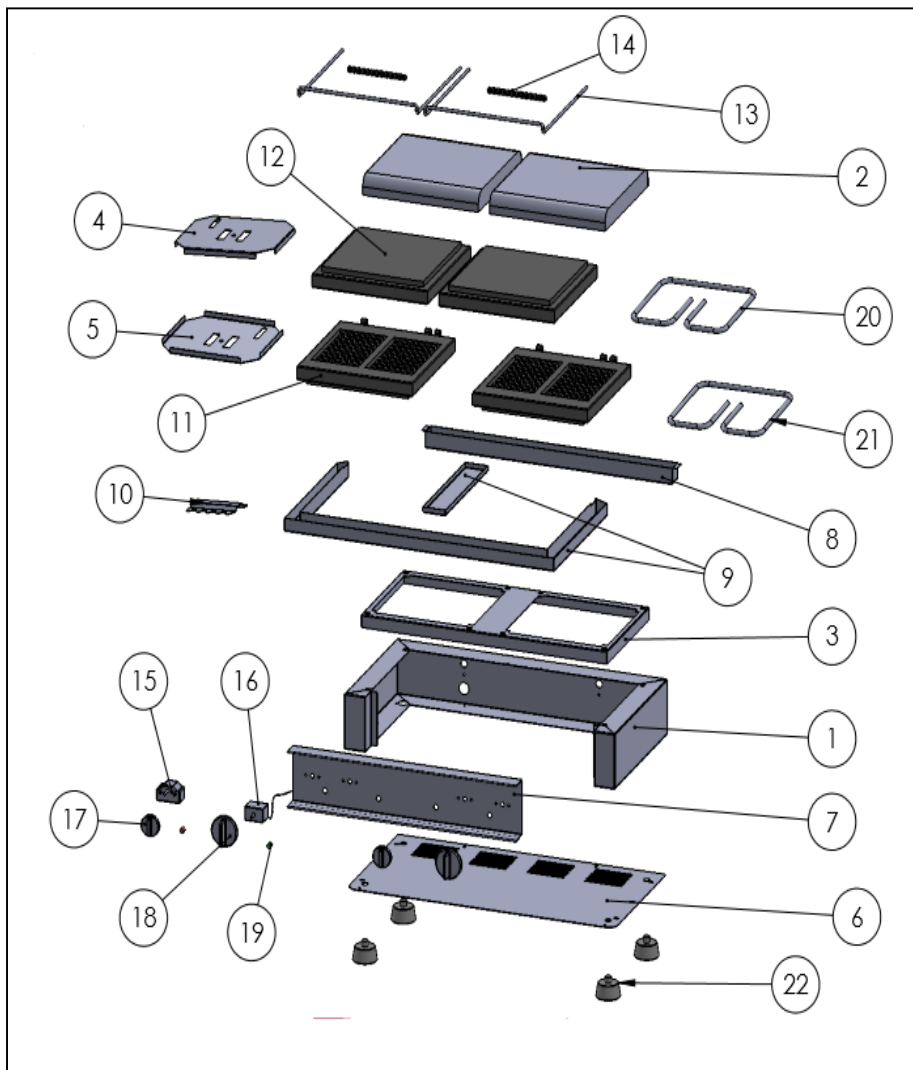

WAFFLE MAKİNESİ

G YEDEK PARÇA LİSTESİ-DEMONTE GÖRÜNÜŞÜ

EMP.WF.020

G YEDEK PARÇA LİSTESİ-DEMONTE GÖRÜNÜŞ

ÜRÜN KODU:EMP.WF.020		
NO	ÜRÜN ADI	Ü.KODU
1	GÖVDE	Y.EMP.WF.020.001
2	ÜST KAPAK	Y.EMP.WF.020.002
3	İÇ ÇERÇEVE	Y.EMP.WF.020.003
4	ÜST REZİSTANS TUTUCU	Y.EMP.WF.020.004
5	ALT REZİSTANS TUTUCU	Y.EMP.WF.020.005
6	ALT HAVALANDIRMA IZGARASI	Y.EMP.WF.020.006
7	KONTROL PANELİ	Y.EMP.WF.020.007
8	ARKA HAMURLUK	Y.EMP.WF.020.008
9	HAMURLUK	Y.EMP.WF.020.009
10	SPATULA	Y.EMP.WF.020.010
11	ALT DÖKÜM	Y.EMP.WF.020.011
12	ÜST DÖKÜM	Y.EMP.WF.020.012
13	KAPAK KOLU	Y.EMP.WF.020.013
14	KAPAK KOLU TUTAMAĞI	Y.EMP.WF.020.014
15	ŞALTER	Y.EMP.WF.020.015
16	TERMOSTAT	Y.EMP.WF.020.016
17	ŞALTER DÜĞMESİ	Y.EMP.WF.020.017
18	TERMOSTAT DÜĞMESİ	Y.EMP.WF.020.018
19	LED	Y.EMP.WF.020.019
20	ÜST REZİSTANS	Y.EMP.WF.020.020
21	ALT REZİSTANS	Y.EMP.WF.020.021
22	AYAK	Y.EMP.WF.020.022